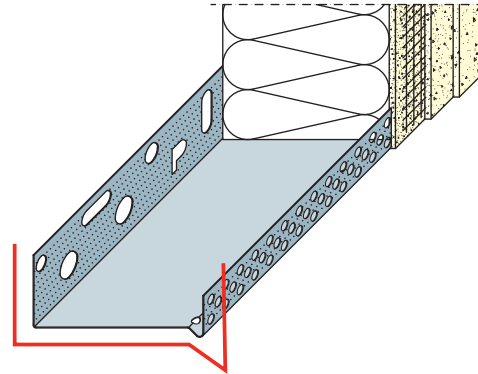

# Produktdatenblatt

Stand: 02.12.2020 | 13:16

ART.-NR. 91016

**Beschichtungsseite**  
coated side | côté du revêtement

<b>Bezeichnung</b>	Sockeltrogprofil für WDV-Systeme 160 mm, Alu
<b>Beschreibung</b>	Sockelprofil aus Aluminium für WDV-Systeme.
<b>Sparte</b>	Putz
<b>Produktklasse</b>	Profile für Wärmedämmungen
<b>Produktgruppe</b>	Sockelprofile
<b>Werkstoff</b>	Aluminium natur
<b>Materialdicke</b>	1,0 mm
<b>Produktlänge</b>	250,0 cm
<b>Produkthöhe</b>	45,0 mm
<b>Verpackungseinheit</b>	6 STB / 48 BUN
<b>Anmerkung</b>	Verlegehinweis: Das Unterteil der Kombination mit dem Befestigungsschenkel auf der Oberkante der Dämmstoffplatte, welche mit der Fuge bzw. dem Gleitlager im Baukörper parallel in einer Höhe verläuft, auflegen und leicht mit Kleber bestreichen. Ein ca. 8 mm dicker Styroporstreifen mit Kompriband wird auf das Unterteil aufgelegt. Das Sockelprofil auf den Styroporstreifen aufsetzen und am Untergrund befestigen. Nach Verlegen der Dämmstoffplatten das gelochte Aufsteckprofil einhängen. Profilstäbe untereinander versetzt anordnen. Unterteile und gelochte Aufsteckprofile sind auf organische und mineralische Putzbauten abgestimmt.