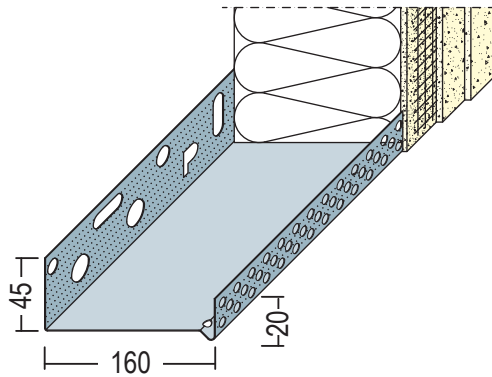

# Produktdatenblatt

Stand: 02.12.2020 | 13:16

ART.-NR. 91016

**Beschichtungsseite**  
coated side | côté du revêtement

<b>Bezeichnung</b>	Sockeltrogprofil für WDV-Systeme 160 mm, Alu
<b>Beschreibung</b>	Sockelprofil aus Aluminium für WDV-Systeme.
<b>Sparte</b>	Putz
<b>Produktklasse</b>	Profile für Wärmedämmungen
<b>Produktgruppe</b>	Sockelprofile
<b>Werkstoff</b>	Aluminium natur
<b>Materialdicke</b>	1,0 mm
<b>Produktlänge</b>	250,0 cm
<b>Produkthöhe</b>	45,0 mm
<b>Verpackungseinheit</b>	6 STB / 48 BUN
<b>Anmerkung</b>	Verlegehinweis: Das Unterteil der Kombination mit dem Befestigungsschenkel auf der Oberkante der Dämmstoffplatte, welche mit der Fuge bzw. dem Gleitlager im Baukörper parallel in einer Höhe verläuft, auflegen und leicht mit Kleber bestreichen. Ein ca. 8 mm dicker Styroporstreifen mit Kompriband wird auf das Unterteil aufgelegt. Das Sockelprofil auf den Styroporstreifen aufsetzen und am Untergrund befestigen. Nach Verlegen der Dämmstoffplatten das gelochte Aufsteckprofil einhängen. Profilstäbe untereinander versetzt anordnen. Unterteile und gelochte Aufsteckprofile sind auf organische und mineralische Putzbauten abgestimmt.