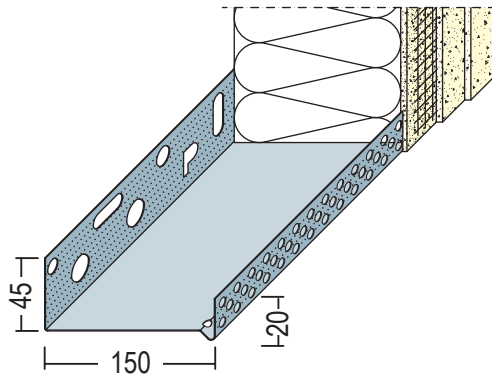

# Produktdatenblatt

Stand: 11.11.2021 | 13:16

ART.-NR. 91015

**Beschichtungsseite**  
coated side | côté du revêtement

<b>Bezeichnung</b>	Sockeltrogprofil für WDV-Systeme 150 mm, Alu
<b>Beschreibung</b>	Sockelprofil aus Aluminium für WDV-Systeme.
<b>Produktbereich</b>	Wärmedämmung
<b>Produktkategorie</b>	Sockelprofile
<b>Produktanwendung</b>	Sockelabschluss
<b>Werkstoff</b>	Aluminium natur
<b>Materialdicke</b>	1,0 mm
<b>Produktlänge</b>	250,0 cm
<b>Produkthöhe</b>	45,0 mm
<b>Verpackungseinheit</b>	6 STB / 48 BUN
<b>Anmerkung</b>	Verlegehinweis: Das Unterteil der Kombination mit dem Befestigungsschenkel auf der Oberkante der Dämmstoffplatte, welche mit der Fuge bzw. dem Gleitlager im Baukörper parallel in einer Höhe verläuft, auflegen und leicht mit Kleber bestreichen. Ein ca. 8 mm dicker Styroporstreifen mit Kompriband wird auf das Unterteil aufgelegt. Das Sockelprofil auf den Styroporstreifen aufsetzen und am Untergrund befestigen. Nach Verlegen der Dämmstoffplatten das gelochte Aufsteckprofil einhängen. Profilstäbe untereinander versetzt anordnen. Unterteile und gelochte Aufsteckprofile sind auf organische und mineralische Putzbauten abgestimmt.