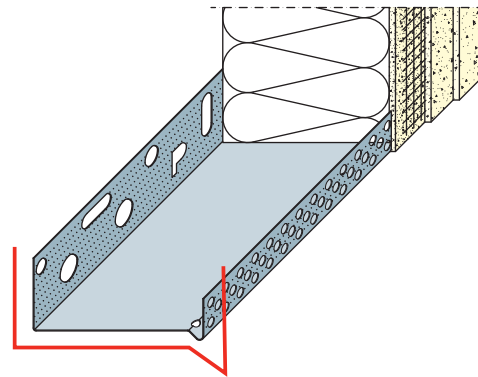

# Produktdatenblatt

Stand: 11.11.2021 | 13:16

ART.-NR. 91015

**Beschichtungsseite**  
coated side | côté du revêtement

<b>Bezeichnung</b>	Sockeltrogprofil für WDV-Systeme 150 mm, Alu
<b>Beschreibung</b>	Sockelprofil aus Aluminium für WDV-Systeme.
<b>Produktbereich</b>	Wärmedämmung
<b>Produktkategorie</b>	Sockelprofile
<b>Produktanwendung</b>	Sockelabschluss
<b>Werkstoff</b>	Aluminium natur
<b>Materialdicke</b>	1,0 mm
<b>Produktlänge</b>	250,0 cm
<b>Produkthöhe</b>	45,0 mm
<b>Verpackungseinheit</b>	6 STB / 48 BUN
<b>Anmerkung</b>	Verlegehinweis: Das Unterteil der Kombination mit dem Befestigungsschenkel auf der Oberkante der Dämmstoffplatte, welche mit der Fuge bzw. dem Gleitlager im Baukörper parallel in einer Höhe verläuft, auflegen und leicht mit Kleber bestreichen. Ein ca. 8 mm dicker Styroporstreifen mit Kompriband wird auf das Unterteil aufgelegt. Das Sockelprofil auf den Styroporstreifen aufsetzen und am Untergrund befestigen. Nach Verlegen der Dämmstoffplatten das gelochte Aufsteckprofil einhängen. Profilstäbe untereinander versetzt anordnen. Unterteile und gelochte Aufsteckprofile sind auf organische und mineralische Putzbauten abgestimmt.