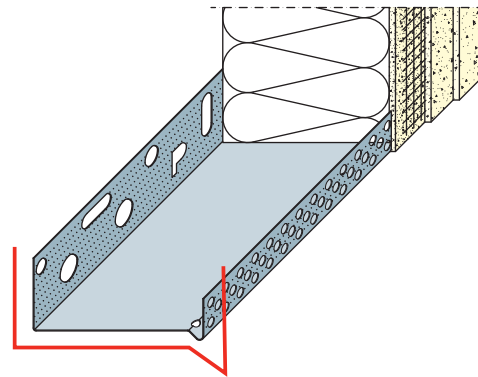

# Produktdatenblatt

Stand: 26.11.2020 | 23:29

ART.-NR. 91013

**Beschichtungsseite**  
coated side | côté du revêtement

<b>Bezeichnung</b>	Sockeltrogprofil für WDV-Systeme 130 mm, Alu
<b>Beschreibung</b>	Sockelprofil aus Aluminium für WDV-Systeme.
<b>Sparte</b>	Putz
<b>Produktklasse</b>	Profile für Wärmedämmungen
<b>Produktgruppe</b>	Sockelprofile
<b>Werkstoff</b>	Aluminium natur
<b>Materialdicke</b>	1,0 mm
<b>Produktlänge</b>	250,0 cm
<b>Produkthöhe</b>	45,0 mm
<b>Verpackungseinheit</b>	6 STB / 48 BUN
<b>Anmerkung</b>	Verlegehinweis: Das Unterteil der Kombination mit dem Befestigungsschenkel auf der Oberkante der Dämmstoffplatte, welche mit der Fuge bzw. dem Gleitlager im Baukörper parallel in einer Höhe verläuft, auflegen und leicht mit Kleber bestreichen. Ein ca. 8 mm dicker Styroporstreifen mit Kompriband wird auf das Unterteil aufgelegt. Das Sockelprofil auf den Styroporstreifen aufsetzen und am Untergrund befestigen. Nach Verlegen der Dämmstoffplatten das gelochte Aufsteckprofil einhängen. Profilstäbe untereinander versetzt anordnen. Unterteile und gelochte Aufsteckprofile sind auf organische und mineralische Putzbauten abgestimmt.