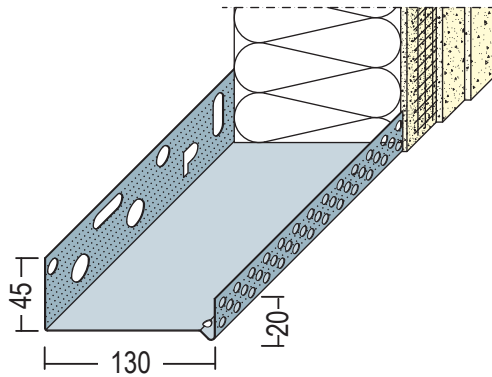

# Produktdatenblatt

Stand: 26.11.2020 | 23:29

ART.-NR. 91013

**Beschichtungsseite**  
coated side | côté du revêtement

<b>Bezeichnung</b>	Sockeltrogprofil für WDV-Systeme 130 mm, Alu
<b>Beschreibung</b>	Sockelprofil aus Aluminium für WDV-Systeme.
<b>Sparte</b>	Putz
<b>Produktklasse</b>	Profile für Wärmedämmungen
<b>Produktgruppe</b>	Sockelprofile
<b>Werkstoff</b>	Aluminium natur
<b>Materialdicke</b>	1,0 mm
<b>Produktlänge</b>	250,0 cm
<b>Produkthöhe</b>	45,0 mm
<b>Verpackungseinheit</b>	6 STB / 48 BUN
<b>Anmerkung</b>	Verlegehinweis: Das Unterteil der Kombination mit dem Befestigungsschenkel auf der Oberkante der Dämmstoffplatte, welche mit der Fuge bzw. dem Gleitlager im Baukörper parallel in einer Höhe verläuft, auflegen und leicht mit Kleber bestreichen. Ein ca. 8 mm dicker Styroporstreifen mit Kompriband wird auf das Unterteil aufgelegt. Das Sockelprofil auf den Styroporstreifen aufsetzen und am Untergrund befestigen. Nach Verlegen der Dämmstoffplatten das gelochte Aufsteckprofil einhängen. Profilstäbe untereinander versetzt anordnen. Unterteile und gelochte Aufsteckprofile sind auf organische und mineralische Putzbauten abgestimmt.