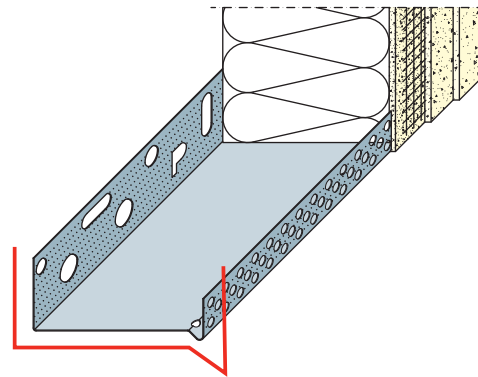

# Produktdatenblatt

Stand: 04.11.2021 | 01:21

ART.-NR. 90814

**Beschichtungsseite**  
coated side | côté du revêtement

<b>Bezeichnung</b>	Sockeltrogprofil für WDV-Systeme 140 mm, Alu
<b>Beschreibung</b>	Sockelprofil aus Aluminium für WDV-Systeme.
<b>Produktbereich</b>	Wärmedämmung
<b>Produktkategorie</b>	Sockelprofile
<b>Produktanwendung</b>	Sockelabschluss
<b>Werkstoff</b>	Aluminium natur
<b>Materialdicke</b>	0,8 mm
<b>Produktlänge</b>	250,0 cm
<b>Produkthöhe</b>	45,0 mm
<b>Verpackungseinheit</b>	6 STB / 48 BUN
<b>Anmerkung</b>	Verlegehinweis: Das Unterteil der Kombination mit dem Befestigungsschenkel auf der Oberkante der Dämmstoffplatte, welche mit der Fuge bzw. dem Gleitlager im Baukörper parallel in einer Höhe verläuft, auflegen und leicht mit Kleber bestreichen. Ein ca. 8 mm dicker Styroporstreifen mit Kompriband wird auf das Unterteil aufgelegt. Das Sockelprofil auf den Styroporstreifen aufsetzen und am Untergrund befestigen. Nach Verlegen der Dämmstoffplatten das gelochte Aufsteckprofil einhängen. Profilstäbe untereinander versetzt anordnen. Unterteile und gelochte Aufsteckprofile sind auf organische und mineralische Putzbauten abgestimmt.