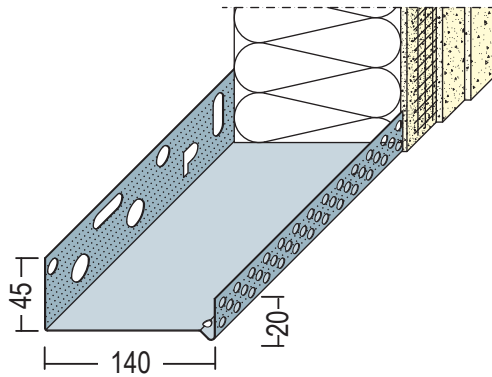

# Produktdatenblatt

Stand: 04.11.2021 | 01:21

ART.-NR. 90814

**Beschichtungsseite**  
coated side | côté du revêtement

<b>Bezeichnung</b>	Sockeltrogprofil für WDV-Systeme 140 mm, Alu
<b>Beschreibung</b>	Sockelprofil aus Aluminium für WDV-Systeme.
<b>Produktbereich</b>	Wärmedämmung
<b>Produktkategorie</b>	Sockelprofile
<b>Produktanwendung</b>	Sockelabschluss
<b>Werkstoff</b>	Aluminium natur
<b>Materialdicke</b>	0,8 mm
<b>Produktlänge</b>	250,0 cm
<b>Produkthöhe</b>	45,0 mm
<b>Verpackungseinheit</b>	6 STB / 48 BUN
<b>Anmerkung</b>	Verlegehinweis: Das Unterteil der Kombination mit dem Befestigungsschenkel auf der Oberkante der Dämmstoffplatte, welche mit der Fuge bzw. dem Gleitlager im Baukörper parallel in einer Höhe verläuft, auflegen und leicht mit Kleber bestreichen. Ein ca. 8 mm dicker Styroporstreifen mit Kompriband wird auf das Unterteil aufgelegt. Das Sockelprofil auf den Styroporstreifen aufsetzen und am Untergrund befestigen. Nach Verlegen der Dämmstoffplatten das gelochte Aufsteckprofil einhängen. Profilstäbe untereinander versetzt anordnen. Unterteile und gelochte Aufsteckprofile sind auf organische und mineralische Putzbauten abgestimmt.