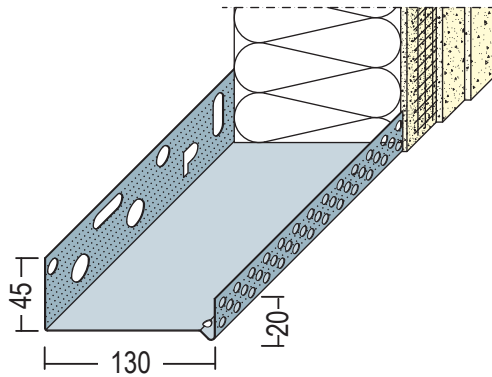

# Produktdatenblatt

Stand: 02.12.2020 | 13:15

ART.-NR. 90813

**Beschichtungsseite**  
coated side | côté du revêtement

<b>Bezeichnung</b>	Sockeltrogprofil für WDV-Systeme 130 mm, Alu
<b>Beschreibung</b>	Sockelprofil aus Aluminium für WDV-Systeme.
<b>Sparte</b>	Putz
<b>Produktklasse</b>	Profile für Wärmedämmungen
<b>Produktgruppe</b>	Sockelprofile
<b>Werkstoff</b>	Aluminium natur
<b>Materialdicke</b>	0,8 mm
<b>Produktlänge</b>	250,0 cm
<b>Produkthöhe</b>	45,0 mm
<b>Verpackungseinheit</b>	6 STB / 48 BUN
<b>Anmerkung</b>	Verlegehinweis: Das Unterteil der Kombination mit dem Befestigungsschenkel auf der Oberkante der Dämmstoffplatte, welche mit der Fuge bzw. dem Gleitlager im Baukörper parallel in einer Höhe verläuft, auflegen und leicht mit Kleber bestreichen. Ein ca. 8 mm dicker Styroporstreifen mit Kompriband wird auf das Unterteil aufgelegt. Das Sockelprofil auf den Styroporstreifen aufsetzen und am Untergrund befestigen. Nach Verlegen der Dämmstoffplatten das gelochte Aufsteckprofil einhängen. Profilstäbe untereinander versetzt anordnen. Unterteile und gelochte Aufsteckprofile sind auf organische und mineralische Putzbauten abgestimmt.