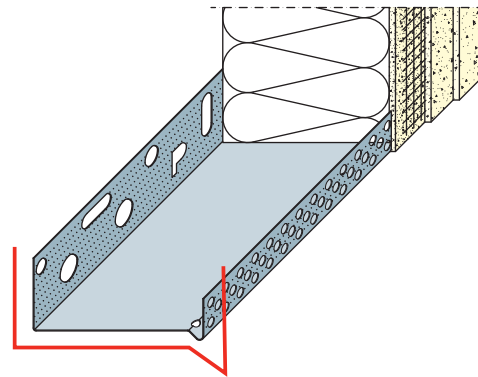

# Produktdatenblatt

Stand: 02.12.2020 | 13:15

ART.-NR. 90813

**Beschichtungsseite**  
coated side | côté du revêtement

<b>Bezeichnung</b>	Sockeltrogprofil für WDV-Systeme 130 mm, Alu
<b>Beschreibung</b>	Sockelprofil aus Aluminium für WDV-Systeme.
<b>Sparte</b>	Putz
<b>Produktklasse</b>	Profile für Wärmedämmungen
<b>Produktgruppe</b>	Sockelprofile
<b>Werkstoff</b>	Aluminium natur
<b>Materialdicke</b>	0,8 mm
<b>Produktlänge</b>	250,0 cm
<b>Produkthöhe</b>	45,0 mm
<b>Verpackungseinheit</b>	6 STB / 48 BUN
<b>Anmerkung</b>	Verlegehinweis: Das Unterteil der Kombination mit dem Befestigungsschenkel auf der Oberkante der Dämmstoffplatte, welche mit der Fuge bzw. dem Gleitlager im Baukörper parallel in einer Höhe verläuft, auflegen und leicht mit Kleber bestreichen. Ein ca. 8 mm dicker Styroporstreifen mit Kompriband wird auf das Unterteil aufgelegt. Das Sockelprofil auf den Styroporstreifen aufsetzen und am Untergrund befestigen. Nach Verlegen der Dämmstoffplatten das gelochte Aufsteckprofil einhängen. Profilstäbe untereinander versetzt anordnen. Unterteile und gelochte Aufsteckprofile sind auf organische und mineralische Putzbauten abgestimmt.