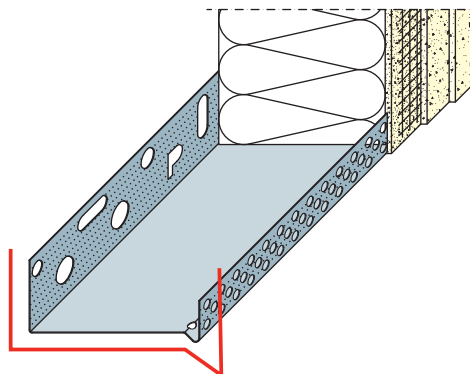

# Produktdatenblatt

Stand: 21.10.2021 | 14:32

ART.-NR. 90604

**Beschichtungsseite**  
coated side | côté du revêtement

<b>Bezeichnung</b>	Sockeltrogprofil für WDV-Systeme 40 mm, Alu
<b>Beschreibung</b>	Sockelprofil aus Aluminium für WDV-Systeme.
<b>Produktbereich</b>	Wärmedämmung
<b>Produktkategorie</b>	Sockelprofile
<b>Produktanwendung</b>	Sockelabschluss
<b>Werkstoff</b>	Aluminium natur
<b>Materialdicke</b>	0,6 mm
<b>Produktlänge</b>	250,0 cm
<b>Produkthöhe</b>	35,0 mm
<b>Verpackungseinheit</b>	10 STB / 96 BUN
<b>Anmerkung</b>	Verlegehinweis: Das Unterteil der Kombination mit dem Befestigungsschenkel auf der Oberkante der Dämmstoffplatte, welche mit der Fuge bzw. dem Gleitlager im Baukörper parallel in einer Höhe verläuft, auflegen und leicht mit Kleber bestreichen. Ein ca. 8 mm dicker Styroporstreifen mit Kompriband wird auf das Unterteil aufgelegt. Das Sockelprofil auf den Styroporstreifen aufsetzen und am Untergrund befestigen. Nach Verlegen der Dämmstoffplatten das gelochte Aufsteckprofil einhängen. Profilstäbe untereinander versetzt anordnen. Unterteile und gelochte Aufsteckprofile sind auf organische und mineralische Putzbauten abgestimmt.