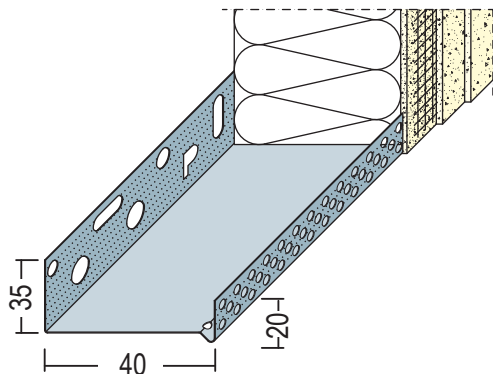

# Produktdatenblatt

Stand: 21.10.2021 | 14:32

ART.-NR. 90604

**Beschichtungsseite**  
coated side | côté du revêtement

<b>Bezeichnung</b>	Sockeltrogprofil für WDV-Systeme 40 mm, Alu
<b>Beschreibung</b>	Sockelprofil aus Aluminium für WDV-Systeme.
<b>Produktbereich</b>	Wärmedämmung
<b>Produktkategorie</b>	Sockelprofile
<b>Produktanwendung</b>	Sockelabschluss
<b>Werkstoff</b>	Aluminium natur
<b>Materialdicke</b>	0,6 mm
<b>Produktlänge</b>	250,0 cm
<b>Produkthöhe</b>	35,0 mm
<b>Verpackungseinheit</b>	10 STB / 96 BUN
<b>Anmerkung</b>	Verlegehinweis: Das Unterteil der Kombination mit dem Befestigungsschenkel auf der Oberkante der Dämmstoffplatte, welche mit der Fuge bzw. dem Gleitlager im Baukörper parallel in einer Höhe verläuft, auflegen und leicht mit Kleber bestreichen. Ein ca. 8 mm dicker Styroporstreifen mit Kompriband wird auf das Unterteil aufgelegt. Das Sockelprofil auf den Styroporstreifen aufsetzen und am Untergrund befestigen. Nach Verlegen der Dämmstoffplatten das gelochte Aufsteckprofil einhängen. Profilstäbe untereinander versetzt anordnen. Unterteile und gelochte Aufsteckprofile sind auf organische und mineralische Putzbauten abgestimmt.