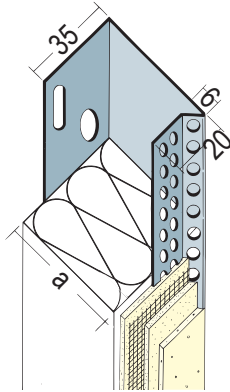

Produktdatenblatt

Stand: 28.10.2021 | 07:48

ART.-NR. 93314

Beschichtungsseite

coated side | côté du revêtement

Bezeichnung	Abschlussprofil für WDV-Systeme 140 mm, Alu
Beschreibung	Abschlussprofil aus Aluminium für WDV-Systeme in Trogform.
Produktbereich	Wärmedämmung
Produktkategorie	An- und Abschlussprofile
Produktanwendung	Seitlicher Abschluss
Werkstoff	Aluminium natur
Produktlänge	250,0 cm
Verpackungseinheit	6 STB / 66 BUN