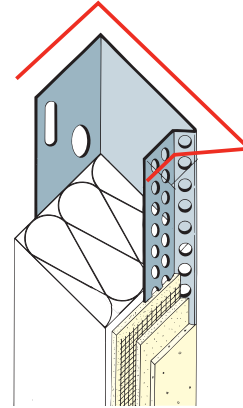

Produktdatenblatt

Stand: 28.10.2021 | 07:48

ART.-NR. 93314

Beschichtungsseite

coated side | côté du revêtement

Bezeichnung	Abschlussprofil für WDV-Systeme 140 mm, Alu
Beschreibung	Abschlussprofil aus Aluminium für WDV-Systeme in Trogform.
Produktbereich	Wärmedämmung
Produktkategorie	An- und Abschlussprofile
Produktanwendung	Seitlicher Abschluss
Werkstoff	Aluminium natur
Produktlänge	250,0 cm
Verpackungseinheit	6 STB / 66 BUN