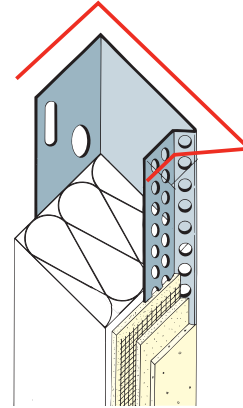

Produktdatenblatt

Stand: 09.11.2021 | 10:25

ART.-NR. 93305

Beschichtungsseite

coated side | côté du revêtement

Bezeichnung	Abschlussprofil für WDV-Systeme 50 mm, Alu
Beschreibung	Abschlussprofil aus Aluminium für WDV-Systeme in Trogform.
Produktbereich	Wärmedämmung
Produktkategorie	An- und Abschlussprofile
Produktanwendung	Seitlicher Abschluss
Werkstoff	Aluminium natur
Materialdicke	0,6 mm
Produktlänge	250,0 cm
Verpackungseinheit	10 STB / 70 BUN