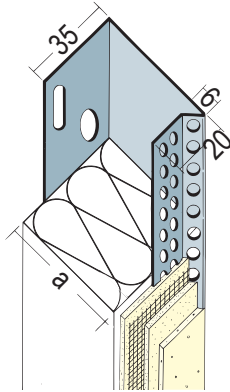

Produktdatenblatt

Stand: 09.11.2021 | 10:25

ART.-NR. 93305

Beschichtungsseite

coated side | côté du revêtement

Bezeichnung	Abschlussprofil für WDV-Systeme 50 mm, Alu
Beschreibung	Abschlussprofil aus Aluminium für WDV-Systeme in Trogform.
Produktbereich	Wärmedämmung
Produktkategorie	An- und Abschlussprofile
Produktanwendung	Seitlicher Abschluss
Werkstoff	Aluminium natur
Materialdicke	0,6 mm
Produktlänge	250,0 cm
Verpackungseinheit	10 STB / 70 BUN