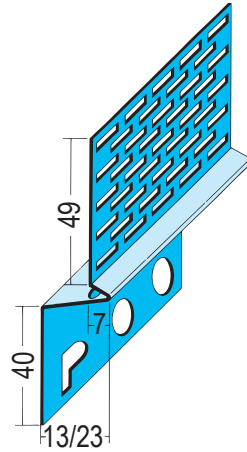

Produktdatenblatt

Stand: 25.10.2021 | 17:49

ART.-NR. 1242

Bezeichnung	Abschlussprofil Dach für den Außenputz 23 mm
Beschreibung	Abschlussprofil aus verzinktem Stahl gegen die Dachverschalung zwischen den Sparren zur DIN-gerechten Dachbelüftung.
Produktbereich	Außenputz Wärmedämmung Dach- und Fassadenbelüftung
Produktkategorie	Abschlussprofile An- und Abschlussprofile Traufenprofil Aufsteckprofile Lüftung Sonderformen
Produktanwendung	Abschluss Dachbelüftungsanschluss
Putzdicke	23,0 mm
Werkstoff	Stahl, verzinkt
Norm	EN 13658-2
Produktlänge	250,0 cm
Lüftungsquerschnitt	207 cm ² /lfm
Brandverhalten	A1
Verpackungseinheit	20 STB / 91 BUN